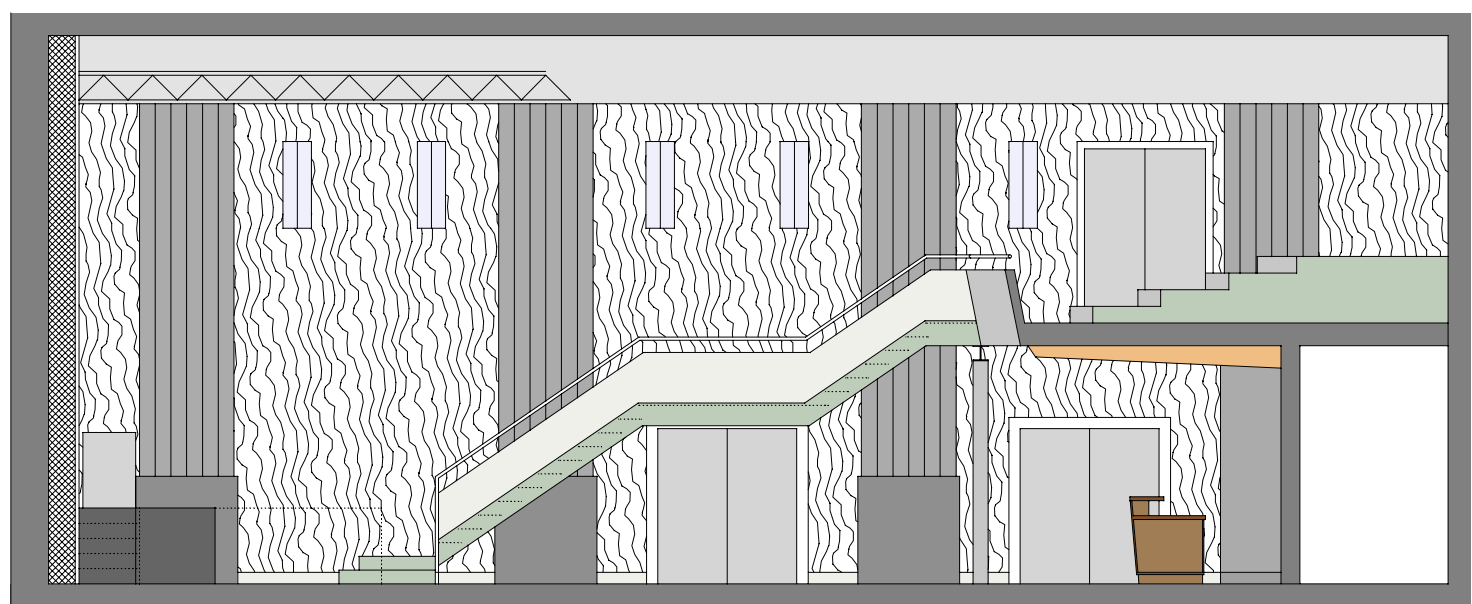

hermann illig dipl.ing.architekt georg-oberer-weg 18 91522 ansbach
 tel: 0981-77285 email: hermann.illig@an5.de
 fax: 0981-95689

26-01-2009 M 1:100

KAMMERSPIELE SAAL OG

KAMMERSPIELE SAAL SCHNITT

KAMMERSPIELE SAAL EG