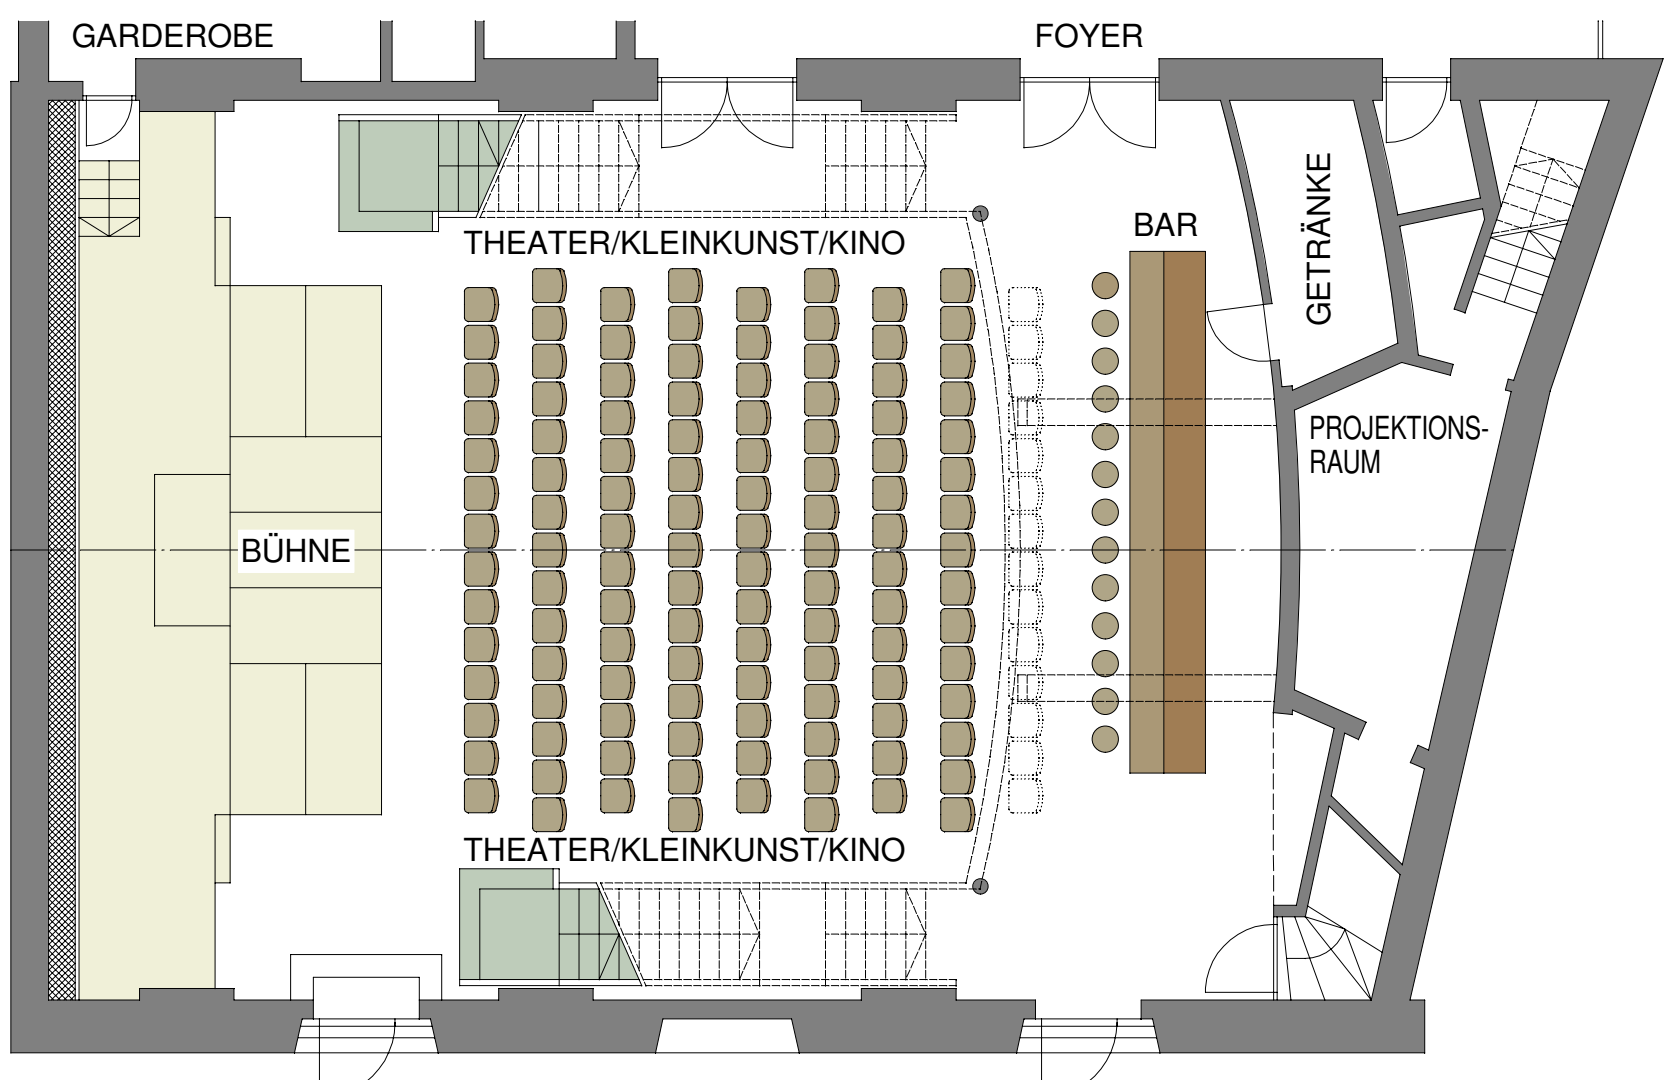

hermann illig dipl.ing.architekt georg-oberer-weg 18 91522 ansbach
 tel: 0981-77285 email: hermann.illig@an5.de
 fax: 0981-95689

26-01-2009 M 1:100

KAMMERSPIELE SAAL OG

KAMMERSPIELE SAAL SCHNITT

KAMMERSPIELE SAAL EG