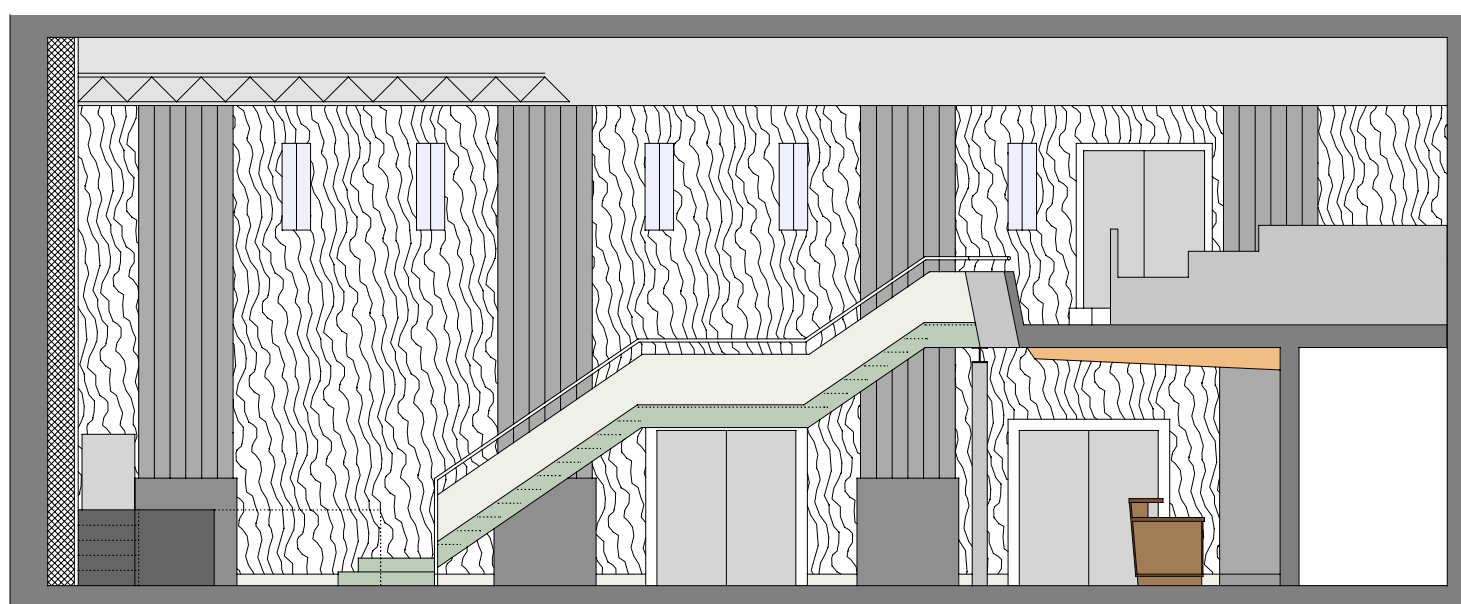

hermann illig
dipl.ing.architekt

georg-oberer-weg 18
91522 ansbach

tel: 0981-77285
fax: 0981-95689

email:
hermann.illig@an5.de

KAMMERSPIELE SAAL OG

KAMMERSPIELE SAAL SCHNITT

KAMMERSPIELE SAAL EG