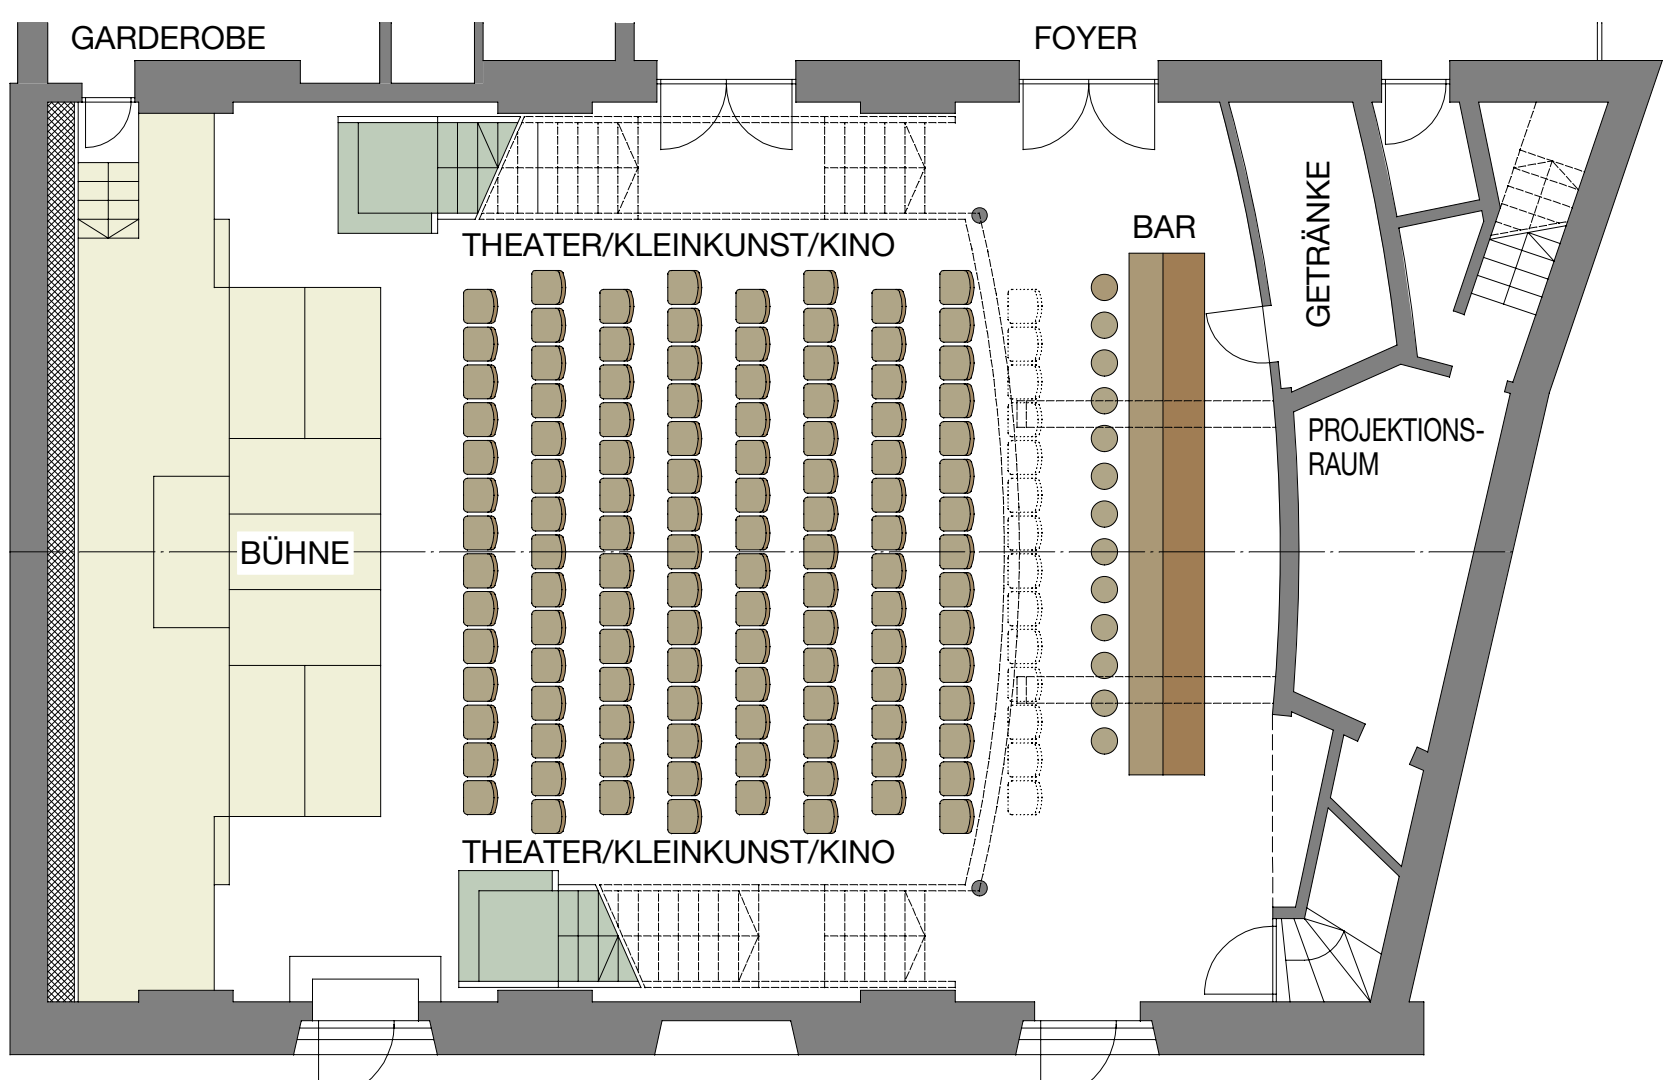

hermann illig
dipl.ing.architekt

georg-oberer-weg 18
91522 ansbach

tel: 0981-77285
fax: 0981-95689

email:
hermann.illig@an5.de

KAMMERSPIELE SAAL OG

KAMMERSPIELE SAAL SCHNITT

KAMMERSPIELE SAAL EG