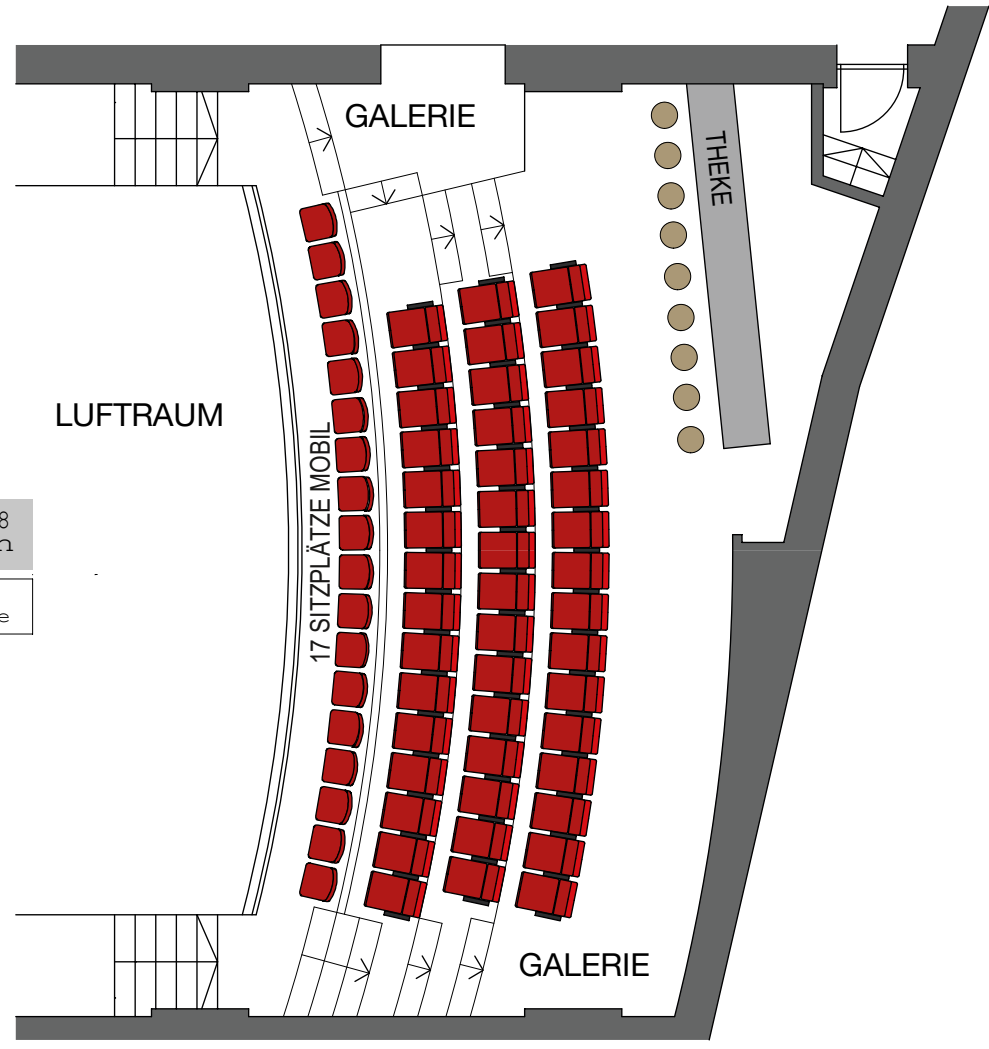

hermann illig
dipl.ing.architekt

georg-oberer-weg 18
91522 ansbach

tel: 0981-77285
fax: 0981-95689

email:
hermann.illig@an5.de

KAMMERSPIELE SAAL OG

KAMMERSPIELE SAAL SCHNITT

KAMMERSPIELE SAAL EG